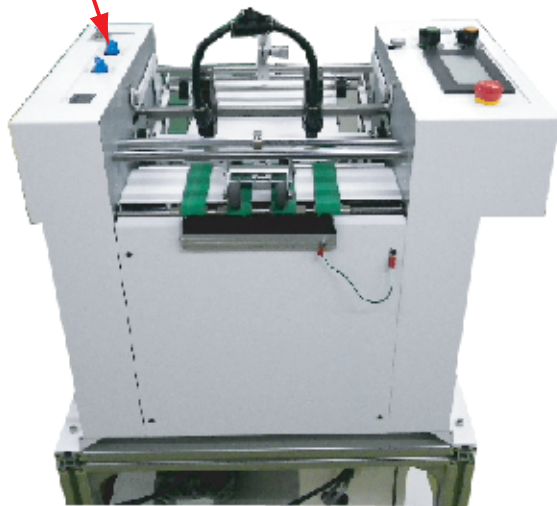

A-FEEDER TYPE1

エアーフィーダー タイプ1

カメラ検査機用給紙機、ラベラー用給紙機、シールラベル用給紙機等
各種自動機器に最適です

待望のエアーシートフィーダー

トップフィード方式

完全電子制御で簡単操作

ハガキサイズ(横流し)からA4タイプ(縦流し)までできます

55kgのコピー紙など薄物からビニールシートまでできます

別機種にA3B型もあります

A-FEEDER TYPE1

エアフィーダー タイプ1、2

エア等操作ボリューム

タッチパネルで
簡単操作

バキュームヘッド

仕様

本体サイズ : H 502mm × W 560mm × D 445mm

架台込サイズ : H 965mm × W 575mm × D 650mm

電源 : 100V 4A

最大積載可能サイズ : TYPE1 (A4型) W 225mm × L 297mm

: TYPE2 (A3型) W 320mm × L 420mm

最小積載可能サイズ : 各TYPE共通 (ハガキサイズ) W 148mm × L 100mm

最大積載高さ : 140mm

搬送速度 : 4,000枚/h

エア源 : 供給エア