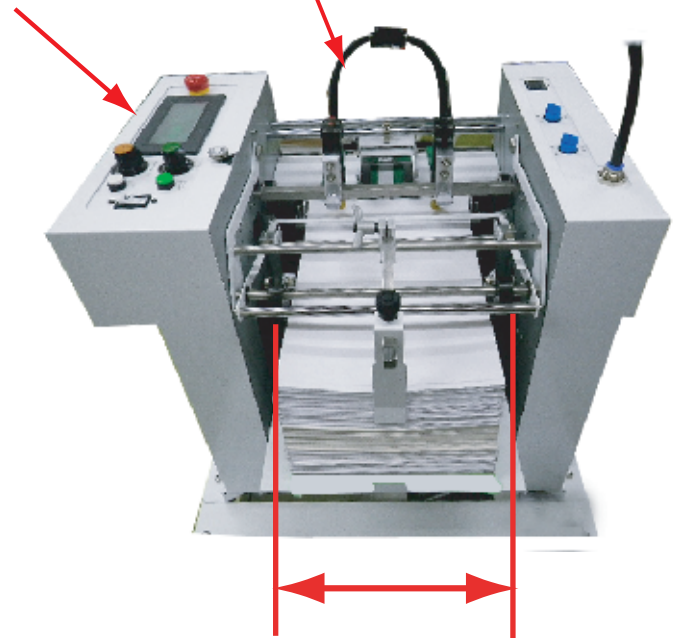

A-FEEDER TYPE1

エアーフィーダー タイプ1

カメラ検査機用給紙機、ラベラー用給紙機、シールラベル用給紙機等
各種自動機器に最適です

待望のエアーシートフィーダー

トップフィード方式

完全電子制御で簡単操作

ハガキサイズ(横流し)からA4タイプ(縦流し)までできます

55kgのコピー紙など薄物からビニールシートまでできます

別機種にA3B型もあります

A-FEEDER TYPE1

エアフィーダー タイプ1、2

エア等操作ボリューム

タッチパネルで
簡単操作

バキュームヘッド

仕様

本体サイズ : H 502mm × W 560mm × D 445mm

架台込サイズ : H 965mm × W 575mm × D 650mm

電源 : 100V 4A

最大積載可能サイズ : TYPE1 (A4型) W 225mm × L 297mm

: TYPE2 (A3型) W 320mm × L 420mm

最小積載可能サイズ : 各TYPE共通 (ハガキサイズ) W 148mm × L 100mm

最大積載高さ : 140mm

搬送速度 : 4,000枚/h

エア源 : 供給エア