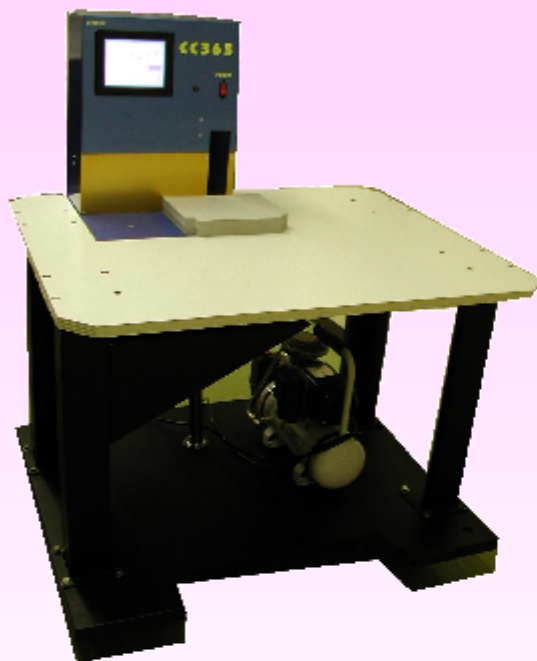

万能床上型 非接触カウンタ

## 選ぶなら **低価格** で実力派

CC363TGは、カードサイズから多面シートまでのさまざまな大きさに対応する計数機です、オプションのテーブルによりA2サイズまで可能にしました。また、最大限にコストダウンにした事により**低価格**を実現しました。

Q 計測物が<sup>※</sup>変わった時の調整は？

A 計測物の厚みが0.2mm以上であれば調整の必要は有りません。

Q メンテナンスは簡単？

A 基本的には、メンテナンスフリーですが、センサ部にホコリや紙粉などが<sup>※</sup>目立った時は、布で拭き取る程度です。

# CC363TG

- 非接触式なので測定物を傷めず  
高速カウント（ハガキ200枚/2秒）
- 厚さにかかわらず無調整でカウント  
（0.2mm以上）
- カウンタ部は、見やすく使いやすい  
大型タッチパネルを採用
- 往復二重計数方式なので確実です
- トータルカウンタ、プリセットカウンタ  
標準装備
- フットスイッチ標準装備

POWER

用途・ハガキ・ブランクス・厚紙・多面付カード等

○ C363仕様

電源  
AC100V

消費電力  
400W（コンプレッサーを含む）

重量  
約15Kg（本体のみ）

計数速度  
ハガキ100枚/秒

可能計数厚  
0.2mm以上

本体寸法  
W330×H520×D350mm

テーブルサイズオーダー可能

テーブル高さ  
750mm